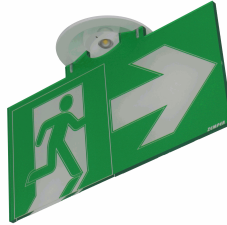

ABR1741

ACC. SPAZIO -PIJL LINKS/RECHTS
OPBOUW
PICTOPLAAT+AFSCHEMKAAP +
MONTAGE BENODIGDHEDEN