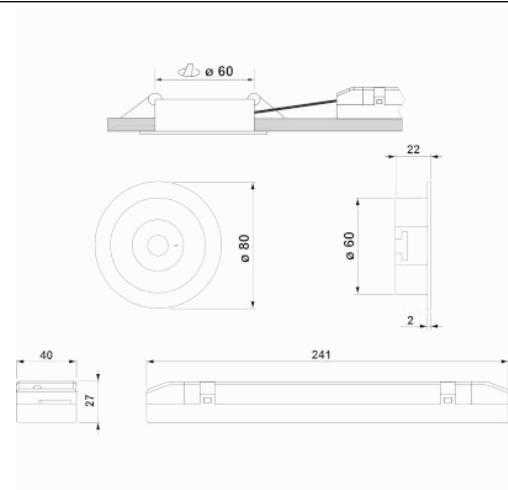

### Afmetingen

**Controle systeem:** Zelftest

**Armatuur:** Autonome armatuur

**Normen:** EN-60598-1, EN-60598-2-22, EN-62034

**Certificaat:** CE, ENEC