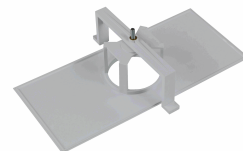

Algemene Behuizinggegevens

Accessoires

ABX0041

ACCESSOIRE SPAZIO - OPBOUW
-PICTOPLAAT - ZONDER PICTOGRAM

ABR1741

ACC. SPAZIO -PIJL LINKS/RECHTS
OPBOUW
PICTOPLAAT+AFSCHEMKAAP +
MONTAGE BENODIGDHEDEN

AMU8002

ACC. VER.KADER SPAZIO UNIVERSAL
WIT