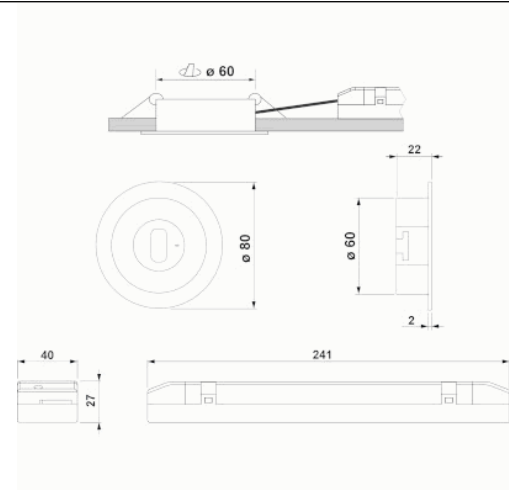

Foto

Afmetingen

Controle systeem: Zelftest

Armatuur: Autonome armatuur

Normen: EN-60598-1, EN-60598-2-22, EN-62034

Certificaat: CE, ENEC

Elektronische specificaties

Voeding: 230V 50Hz<2.8W

Fotometrische curve

Tussenafstanden

Installatie hoogte

2,0 m 6,77 m 18,74 m

2,5 m 7,32 m 21,74 m

3,0 m 7,60 m 24,43 m

3,5 m 7,78 m 26,88 m

Installatie kenmerken