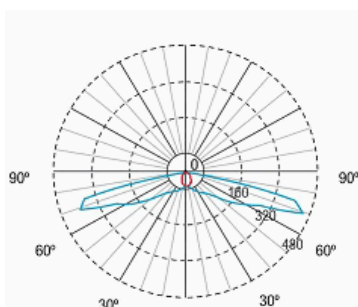

Fotometrische curve

Tussenafstanden

Installatie hoogte

2,0 m 6,77 m 18,74 m

2,5 m 7,32 m 21,74 m

3,0 m 7,60 m 24,43 m

3,5 m 7,78 m 26,88 m

Installatie kenmerken