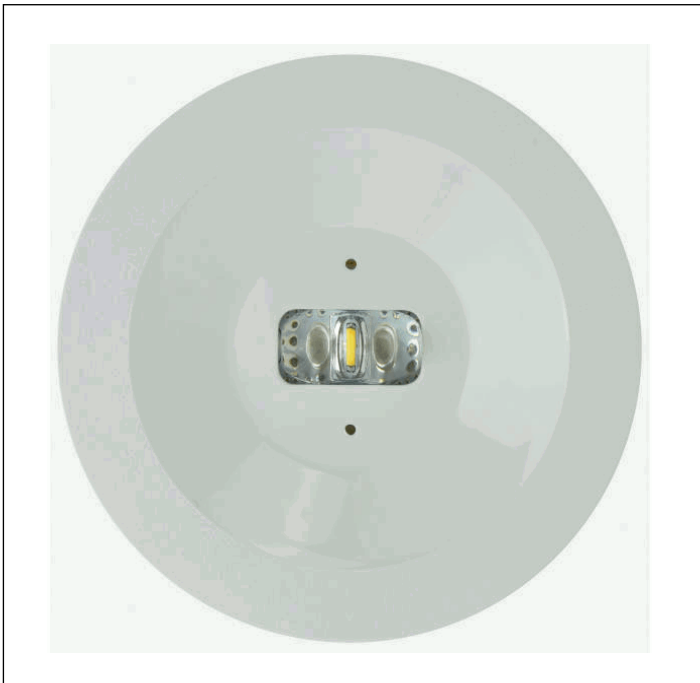

Foto

Afmetingen

Controle systeem: Zelftest

Armatuur: Autonome armatuur

Normen: EN-60598-1, EN-60598-2-22, EN-62034

Certificaat: CE, ENEC

Elektronische specificaties

Voeding: 230V 50Hz<1.0W

Klasse: II

Mode: NP

Power factor: - %

Signalisatie Toestel: -

Led temperatuur: 4000°K

Autonomie: 1 h

Afstandsbediening: Ja

Oplaadduur: 12 h

Mechanische specificaties

Behuizing: Polycarbonaat

Diffuser: Lens vluchtweg

Geschikt voor vlambare oppervlakten: Ja

Behuizing ATEX:

IP/IK: IP42/IK04

Afwerking: Wit RAL9003

Gewicht: 0,40KG