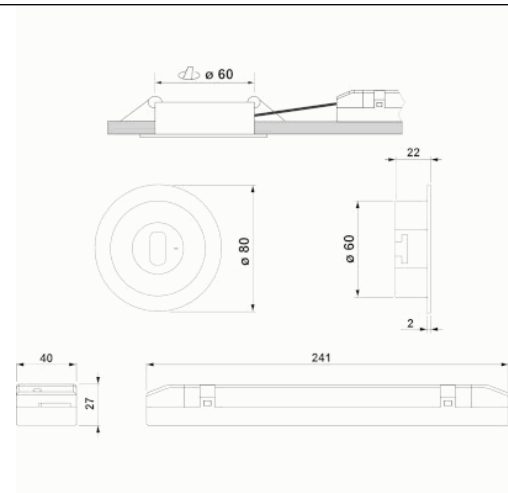

Foto

Afmetingen

Controle systeem: Zelftest

Armatuur: Autonome armatuur

Normen: EN-60598-1, EN-60598-2-22, EN-62034

Certificaat: CE, ENEC

Elektronische specificaties

Voeding: 230V 50Hz<1.0W

Fotometrische curve

Tussenafstanden

Installatie hoogte

2,0 m 6,77 m 18,74 m

2,5 m 7,32 m 21,74 m

3,0 m 7,60 m 24,43 m

3,5 m 7,78 m 26,88 m

Installatie kenmerken