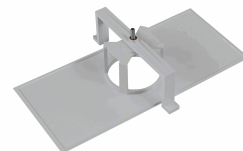

Gewicht: 0,48KG

Fotometrische curve

Tussenafstanden

Installatie hoogte

2,0 m	8,44 m	8,44 m
2,5 m	9,30 m	9,30 m
3,0 m	9,95 m	9,95 m
3,5 m	10,38 m	10,38 m

Installatie kenmerken

De permanente armaturen hebben drie netwerkingangen (L, L1, N) om de permanente functie in / uit te schakelen.
Set bestaande uit een lamp + elektronische apparatuur met batterijen (autonome armaturen), of zonder batterijen (gecentraliseerde armaturen).
Inbouwmontage.
Inbouwmontage met 2 veren.

Algemene Behuizinggegevens

Accessoires

ABX0041

ACCESSOIRE SPAZIO - OPBOUW
-PICTOPLAAT - ZONDER PICTOGRAM

ABR1741

ACC. SPAZIO -PIJL LINKS/RECHTS
OPBOUW
PICTOPLAAT+AFSCHEMKAAP +
MONTAGE BENODIGDHEDEN

AMU8002

ACC. VER.KADER SPAZIO UNIVERSAL
WIT