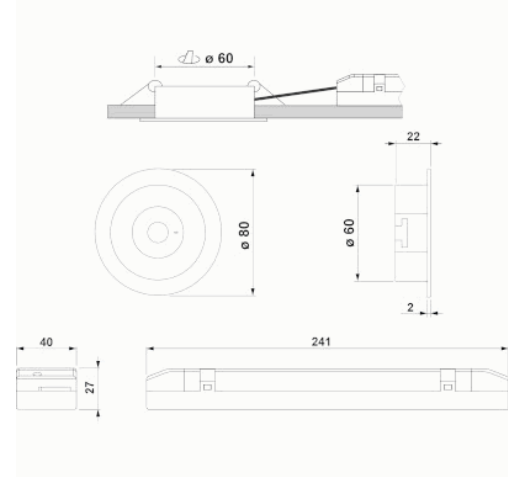

Foto

Afmetingen

Controle systeem: DALI

Armatuur: Autonome armatuur

Normen: EN-60598-1, EN-60598-2-22, EN-62034, EN 61347-2-7, EN 61347-2-13, EN 62386

Certificaat: CE, ENEC, CIVIL DEFENSE

Elektronische specificaties

Gewicht: 0,48KG

Fotometrische curve

Tussenafstanden

Installatie hoogte

2,0 m	8,44 m	8,44 m
2,5 m	9,30 m	9,30 m
3,0 m	9,95 m	9,95 m
3,5 m	10,38 m	10,38 m

Installatie kenmerken

De permanente armaturen hebben drie netwerkingangen (L, L1, N) om de permanente functie in / uit te schakelen.
Set bestaande uit een lamp + elektronische apparatuur met batterijen (autonome armaturen), of zonder batterijen (gecentraliseerde armaturen).
Inbouwmontage.
Inbouwmontage met 2 veren.