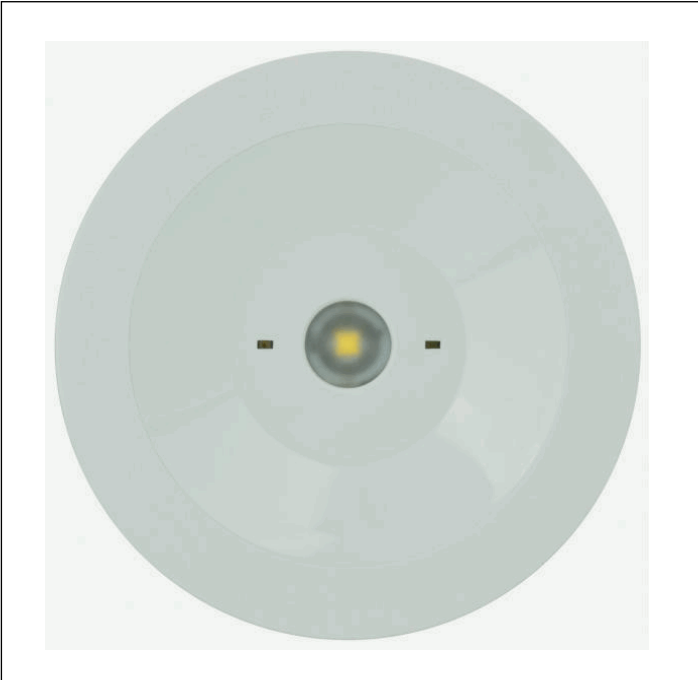

Foto

Afmetingen

Controle systeem: DALI

Armatuur: Autonome armatuur

Normen: EN-60598-1, EN-60598-2-22, EN-62034, EN 61347-2-7, EN 61347-2-13, EN 62386

Certificaat: CE, ENEC, CIVIL DEFENSE

Elektronische specificaties

Oplaadduur: 12 h

Mechanische specificaties

Behuizing: Polycarbonaat

Diffuser: Lens antipaniek

Geschikt voor vlambare oppervlakten: Ja

Behuizing ATEX:

IP/IK: IP42/IK04

Afwerking: Wit RAL9003

Gewicht: 0,48KG

Fotometrische curve

Tussenafstanden

Installatie hoogte

2,0 m	8,44 m	8,44 m
2,5 m	9,30 m	9,30 m
3,0 m	9,95 m	9,95 m
3,5 m	10,38 m	10,38 m

Installatie kenmerken

De permanente armaturen hebben drie netwerkingangen (L, L1, N) om de permanente functie in / uit te schakelen.
Set bestaande uit een lamp + elektronische apparatuur met batterijen (autonome armaturen), of zonder batterijen (gecentraliseerde armaturen).
Inbouwmontage.
Inbouwmontage met 2 veren.