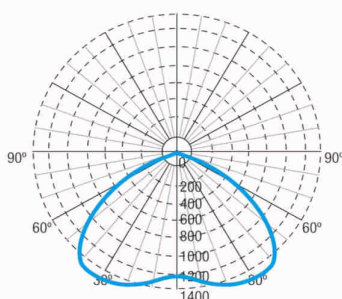

Gewicht: 0,48KG

Fotometrische curve

Tussenafstanden

Installatie hoogte

2,0 m	8,44 m	8,44 m
2,5 m	9,30 m	9,30 m
3,0 m	9,95 m	9,95 m
3,5 m	10,38 m	10,38 m

Installatie kenmerken

De permanente armaturen hebben drie netwerkingangen (L, L1, N) om de permanente functie in / uit te schakelen.
Set bestaande uit een lamp + elektronische apparatuur met batterijen (autonome armaturen), of zonder batterijen (gecentraliseerde armaturen).
Inbouwmontage.
Inbouwmontage met 2 veren.