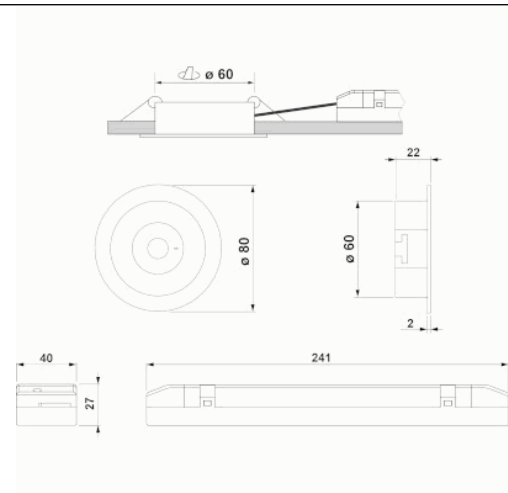

Foto

Afmetingen

Controle systeem:
Adresseerbaar draadloos

Normen: EN-60598-1,
EN-60598-2-22, EN-62034

Armatuur: Autonome
armatuur

Certificaat: CE, ENEC, CIVIL
DEFENSE

Elektronische specificaties

Voeding: 230V 50Hz<2.5W
Verbruik permanente modus: 2.5 W
Verbruik niet -permanente modus: 0.9 W
Werking temperatuur: 0-40°C
Noodverlichting: 1 x LED 3W
Lichtstroom in noodmodus: 165 lm
Lichtstroom in permanente modus: 100 lm
Batterij: 3.2V-1.8Ah LFP

Behuizing ATEX:

IP/IK: IP42/IK04
Afwerking: Wit RAL9003
Gewicht: 0,36KG

Fotometrische curve

Tussenafstanden

**Installatie
hoogte**

2,0 m	8,44 m	8,44 m
2,5 m	9,30 m	9,30 m
3,0 m	9,95 m	9,95 m
3,5 m	10,38 m	10,38 m