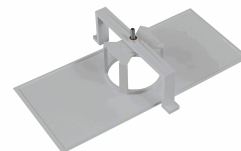

Algemene Behuizinggegevens

Accessoires

ABX0041

ACCESSOIRE SPAZIO - OPBOUW
-PICTOPLAAT - ZONDER PICTOGRAM

ABR1741

ACC. SPAZIO -PIJL LINKS/RECHTS
OPBOUW
PICTOPLAAT+AFSCHEMKAAP +
MONTAGE BENODIGDHEDEN

AMU8002

ACC. VER.KADER SPAZIO UNIVERSAL
WIT