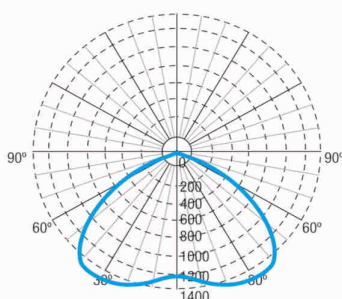

Klasse: II
Mode: NP/P
Power factor: - %
Signalisatie Toestel: -
Led temperatuur: 4000°K
Autonomie: 3 h
Afstandsbediening: Neen
Oplaadduur: 12 h

Mechanische specificaties

Behuizing: Polycarbonaat
Diffuser: Lens antipaniek
Geschikt voor vlambare oppervlakten: Ja

Behuizing ATEX:

IP/IK: IP42/IK04
Afwerking: Wit RAL9003
Gewicht: 0,36KG

Fotometrische curve

Tussenafstanden

**Installatie
hoogte**

2,0 m	8,44 m	8,44 m
2,5 m	9,30 m	9,30 m
3,0 m	9,95 m	9,95 m
3,5 m	10,38 m	10,38 m