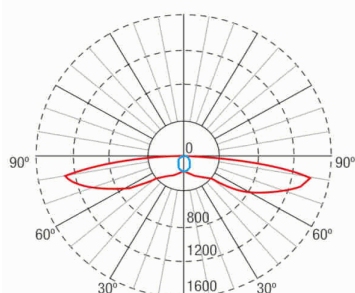

Klasse: II
Mode: NP/P
Power factor: - %
Signalisatie Toestel: -
Led temperatuur: 4000°K
Autonomie: 3 h
Afstandsbediening: Neen
Oplaadduur: 12 h

Mechanische specificaties

Behuizing: Polycarbonaat
Diffuser: Lens vluchtweg
Geschikt voor vlambare oppervlakten: Ja

Behuizing ATEX:

IP/IK: IP42/IK04
Afwerking: Wit RAL9003

Gewicht: 0,57KG

Fotometrische curve

Tussenafstanden

**Installatie
hoogte**

| | | |
|-------|---------|--------|
| 2,0 m | 18,06 m | 6,08 m |
| 2,5 m | 21,18 m | 7,04 m |
| 3,0 m | 23,99 m | 7,70 m |
| 3,5 m | 26,55 m | 8,16 m |