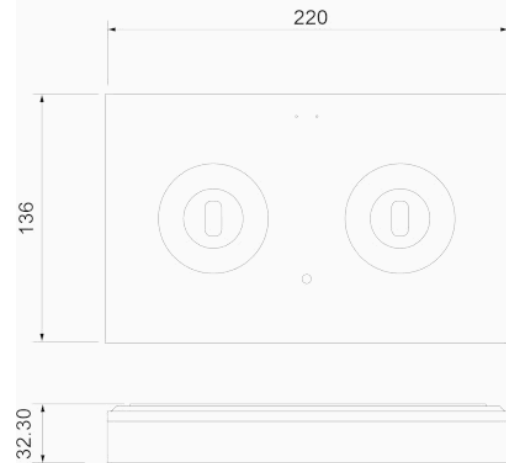

Foto

Afmetingen

Controle systeem:
Adresseerbaar draadloos
Normen: EN-60598-1,
EN-60598-2-22, EN-62034

Armatuur: Autonome
armatuur
Certificaat: CE

Elektronische specificaties

Voeding: 230V 50Hz<2.8W
Verbruik permanente modus: 2.8 W
Verbruik niet -permanente modus: 1.0 W
Werking temperatuur: 0-40°C
Noodverlichting: 2XLEDS 3W
Lichtstroom in noodmodus: 280 lm
Lichtstroom in permanente modus: 170 lm
Batterij: 3.2V-3.0Ah LFP

Klasse: II
Mode: NP/P
Power factor: - %
Signalisatie Toestel: -
Led temperatuur: 4000°K
Autonomie: 3 h
Afstandsbediening: Neen
Oplaadduur: 12 h

Mechanische specificaties

Behuizing: Polycarbonaat
Diffuser: Lens vluchtweg
Geschikt voor vlambare oppervlakten: Ja

Behuizing ATEX:

IP/IK: IP42/IK04
Afwerking: Wit RAL9003

Gewicht: 0,57KG

Fotometrische curve

Tussenafstanden

**Installatie
hoogte**

| | | |
|-------|---------|--------|
| 2,0 m | 18,06 m | 6,08 m |
| 2,5 m | 21,18 m | 7,04 m |
| 3,0 m | 23,99 m | 7,70 m |
| 3,5 m | 26,55 m | 8,16 m |