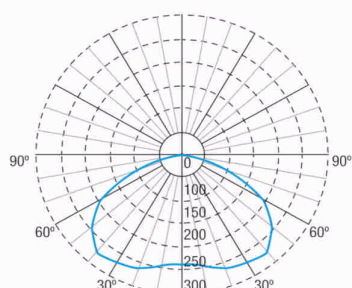

Klasse: II
Mode: NP/P
Power factor: - %
Signalisatie Toestel: -
Led temperatuur: 4000°K
Autonomie: 1 h
Afstandsbediening: Neen
Oplaadduur: 12 h

Mechanische specificaties

Behuizing: Polycarbonaat
Diffuser: Lens antipaniek
Geschikt voor vlambare oppervlakten: Ja

Behuizing ATEX:

IP/IK: IP42/IK04
Afwerking: Wit RAL9003

Gewicht: 0,58KG

Fotometrische curve

Tussenafstanden

**Installatie
hoogte**

2,0 m
2,5 m
3,0 m
3,5 m

-
-
-
-