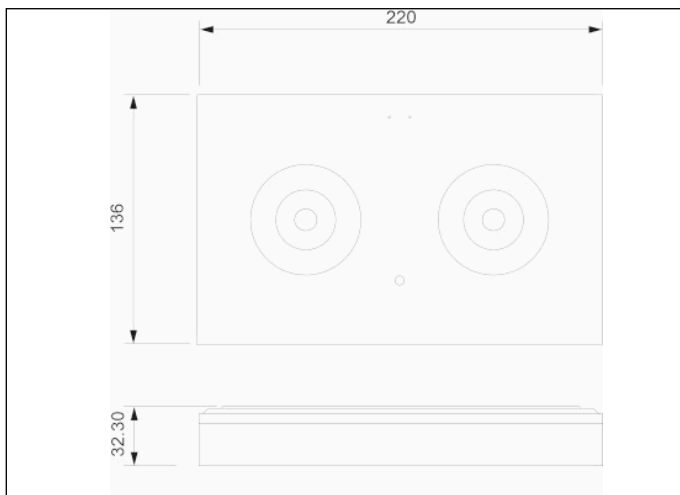

Foto

Afmetingen

Controle systeem:
Adresseerbaar draadloos
Normen: EN-60598-1,
EN-60598-2-22, EN-62034

Armatuur: Autonome
armatuur
Certificaat: CE

Elektronische specificaties

Voeding: 230V 50Hz<3.8W
Verbruik permanente modus: 3.8 W
Verbruik niet -permanente modus: 1.0 W
Werking temperatuur: 0-40°C
Noodverlichting: 2XLEDS 3W
Lichtstroom in noodmodus: 520 lm
Lichtstroom in permanente modus: 300 lm
Batterij: 3.2V-3.0Ah LFP

Klasse: II
Mode: NP/P
Power factor: - %
Signalisatie Toestel: -
Led temperatuur: 4000°K
Autonomie: 1 h
Afstandsbediening: Neen
Oplaadduur: 12 h

Mechanische specificaties

Behuizing: Polycarbonaat
Diffuser: Lens antipaniek
Geschikt voor vlambare oppervlakten: Ja

Behuizing ATEX:

IP/IK: IP42/IK04
Afwerking: Wit RAL9003

Gewicht: 0,58KG

Fotometrische curve

Tussenafstanden

**Installatie
hoogte**

2,0 m
2,5 m
3,0 m
3,5 m

-
-
-
-