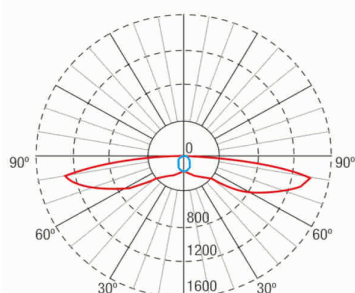

Klasse: II
Mode: NP/P
Power factor: - %
Signalisatie Toestel: -
Led temperatuur: 4000°K
Autonomie: 1 h
Afstandsbediening: Neen
Oplaadduur: 12 h

Mechanische specificaties

Behuizing: Polycarbonaat
Diffuser: Lens vluchtweg
Geschikt voor vlambare oppervlakten: Ja

Behuizing ATEX:

IP/IK: IP42/IK04
Afwerking: Wit RAL9003
Gewicht: 0,57KG

Fotometrische curve

Tussenafstanden

**Installatie
hoogte**

2,0 m
2,5 m
3,0 m
3,5 m

-	-
-	-
-	-
-	-

Installatie kenmerken