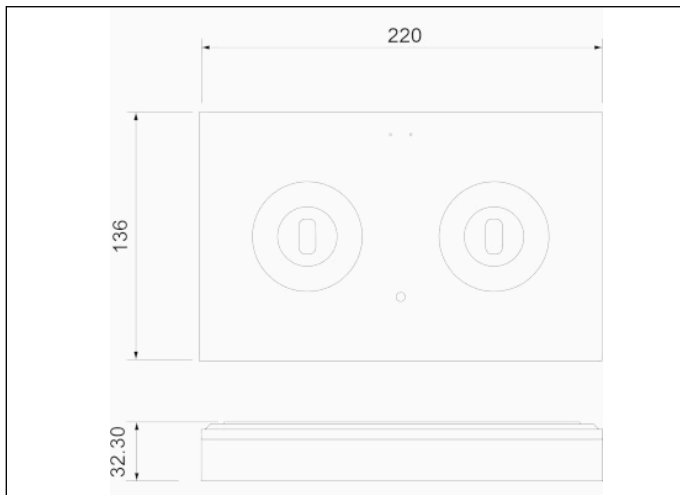

Foto

Afmetingen

Controle systeem:
Adresseerbaar draadloos
Normen: EN-60598-1,
EN-60598-2-22, EN-62034

Armatuur: Autonome
armatuur
Certificaat: CE

Elektronische specificaties

Voeding: 230V 50Hz<3.8W
Verbruik permanente modus: 3.8 W
Verbruik niet -permanente modus: 1.0 W
Werking temperatuur: 0-40°C
Noodverlichting: 2XLEDS 3W
Lichtstroom in noodmodus: 520 lm
Lichtstroom in permanente modus: 300 lm
Batterij: 3.2V-3.0Ah LFP

Klasse: II
Mode: NP/P
Power factor: - %
Signalisatie Toestel: -
Led temperatuur: 4000°K
Autonomie: 1 h
Afstandsbediening: Neen
Oplaadduur: 12 h

Mechanische specificaties

Behuizing: Polycarbonaat
Diffuser: Lens vluchtweg
Geschikt voor vlambare oppervlakten: Ja

Behuizing ATEX:

IP/IK: IP42/IK04
Afwerking: Wit RAL9003
Gewicht: 0,57KG

Fotometrische curve

Tussenafstanden

**Installatie
hoogte**

2,0 m
2,5 m
3,0 m
3,5 m

-	-
-	-
-	-
-	-

Installatie kenmerken