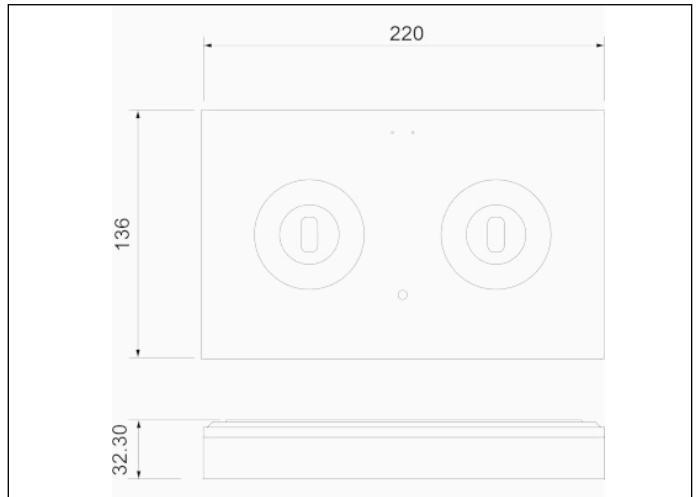

### Foto

### Afmetingen

**Controle systeem:** Zelftest

**Armatuur:** Autonome armatuur

**Normen:** EN-60598-1,  
EN-60598-2-22, EN-62034

**Certificaat:** CE