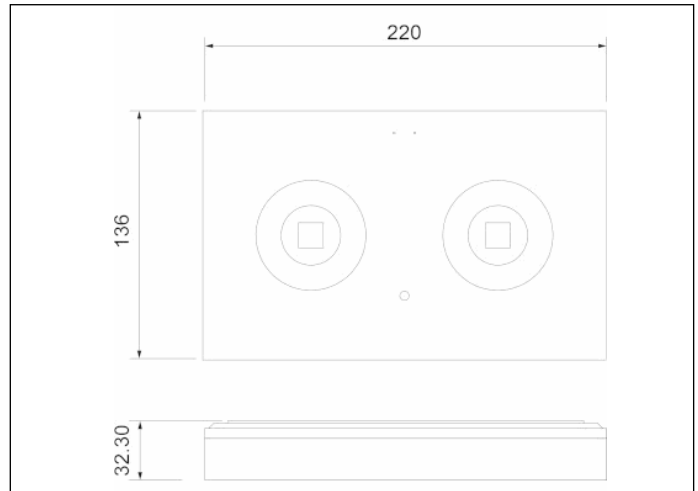

Foto

Afmetingen

Controle systeem:
Adresseerbaar draadloos
Normen: EN-60598-1,
EN-60598-2-22, EN-62034

Armatuur: Autonome
armatuur
Certificaat: CE

Elektronische specificaties

Voeding: 230V 50Hz<3.8W
Verbruik permanente modus: 3.8 W
Verbruik niet -permanente modus: 1.0 W
Werking temperatuur: 0-40°C
Noodverlichting: 2XLEDS 3W
Lichtstroom in noodmodus: 520 lm
Lichtstroom in permanente modus: 300 lm
Batterij: 3.2V-3.0Ah LFP

Klasse: II
Mode: NP/P
Power factor: - %
Signalisatie Toestel: -
Led temperatuur: 4000°K
Autonomie: 1 h
Afstandsbediening: Neen
Oplaadduur: 12 h

Mechanische specificaties

Behuizing: Polycarbonaat
Diffuser: Lens vluchtweg / Wand
Geschikt voor vlambare oppervlakten: Ja

Behuizing ATEX:

IP/IK: IP42/IK04
Afwerking: Wit RAL9003
Gewicht: 0,57KG

Fotometrische curve

Tussenafstanden

**Installatie
hoogte**

2,0 m
2,5 m
3,0 m
3,5 m

-
-
-
-

Installatie kenmerken