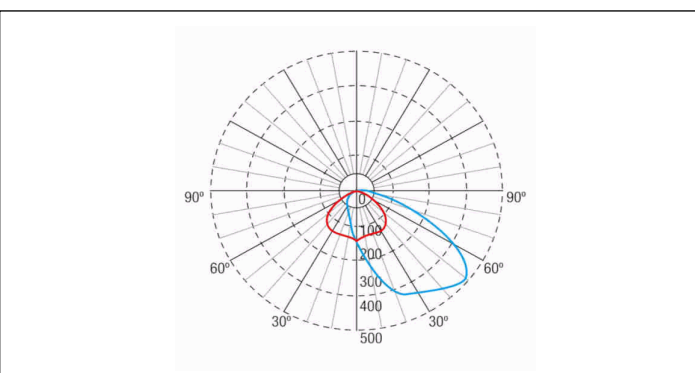

Klasse: II
Mode: NP/P
Power factor: - %
Signalisatie Toestel: -
Led temperatuur: 4000°K
Autonomie: 1 h
Afstandsbediening: Neen
Oplaadduur: 12 h

Mechanische specificaties

Behuizing: Polycarbonaat
Diffuser: Lens vluchtweg / Wand
Geschikt voor vlambare oppervlakten: Ja

Behuizing ATEX:

IP/IK: IP42/IK04
Afwerking: Wit RAL9003
Gewicht: 0,57KG

Fotometrische curve

Tussenafstanden

**Installatie
hoogte**

2,0 m
2,5 m
3,0 m
3,5 m

-
-
-
-

Installatie kenmerken