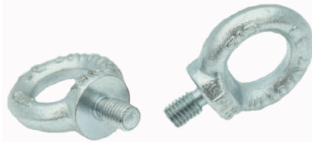

RINGBOUT VOOR PENDELMONTAGE