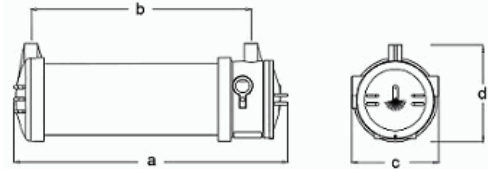

## Foto

Zona 1/Zona 21  
Ex db IIC T6 Gb  
Ex tb IIIC T85°C Db

## Afmetingen

Behuizing	Afmetingen (mm)			
	a	b	c	d
E1	485	375	157	173
E2	750	640	157	173
E3	1360	1250	157	173

**Controle systeem:** Zelftest

**Armatuur:** Autonome armatuur

**Normen:** EN-60598-1,  
EN-60598-2-22, EN-62034, EN  
60079-0, EN 60079-1, EN  
60079-31