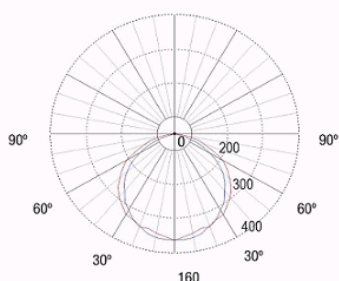

## Afmetingen

Behuizing	Afmetingen (mm)			
	a	b	c	d
E1	485	375	157	173
E2	750	640	157	173
E3	1360	1250	157	173

**Controle systeem:** Zelftest

**Armatuur:** Autonome armatuur

**Normen:** EN-60598-1,  
EN-60598-2-22, EN-62034, EN  
60079-0, EN 60079-1, EN  
60079-31

## Fotometrische curve