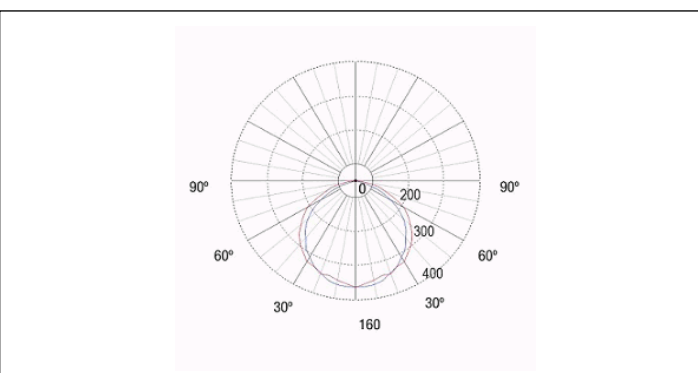

Fotometrische curve

Tussenafstanden

Installatie hoogte		
2,0 m	11,85 m	9,65 m
2,5 m	14,78 m	12,01 m
3,0 m	15,76 m	13,18 m
3,5 m	16,59 m	14,23 m