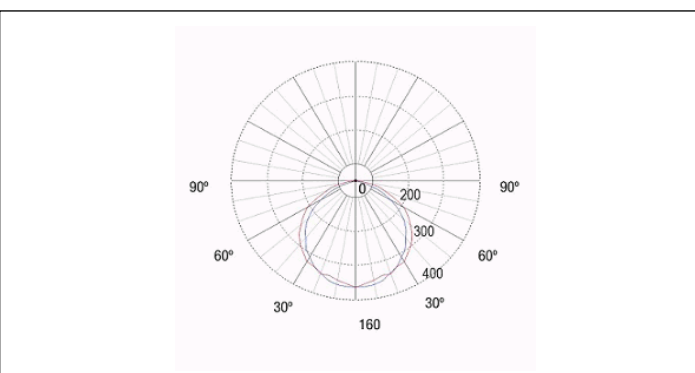

Fotometrische curve

Tussenafstanden

Installatie hoogte	↔	↔
2,0 m	11,85 m	9,65 m
2,5 m	14,78 m	12,01 m
3,0 m	15,76 m	13,18 m
3,5 m	16,59 m	14,23 m