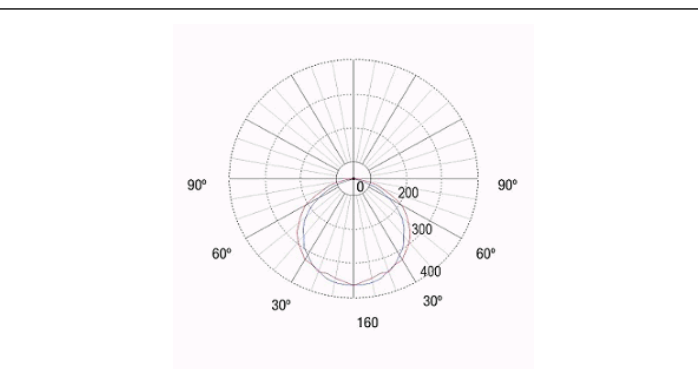

Foto

Afmetingen

Behuizing	Afmetingen (mm)			
	a	b	c	d
E1	485	375	157	173
E2	750	640	157	173
E3	1360	1250	157	173

Controle systeem: Zelftest
Armatuur: Autonome armatuur

Normen: EN-60598-1, EN-60598-2-22, EN-62034, EN 60079-0, EN 60079-1, EN 60079-31
Certificaat: CE, IECEx INE 21.0022X, INERIS21ATEX0012X

IP/IK: IP66/IK07
Afwerking: Transparant
ATEX: Ja
Gewicht: 6,90KG

Fotometrische curve

Tussenafstanden

Installatie hoogte	Tussenafstanden	
	→	→
2,0 m	11,85 m	9,65 m
2,5 m	14,78 m	12,01 m
3,0 m	15,76 m	13,18 m
3,5 m	16,59 m	14,23 m