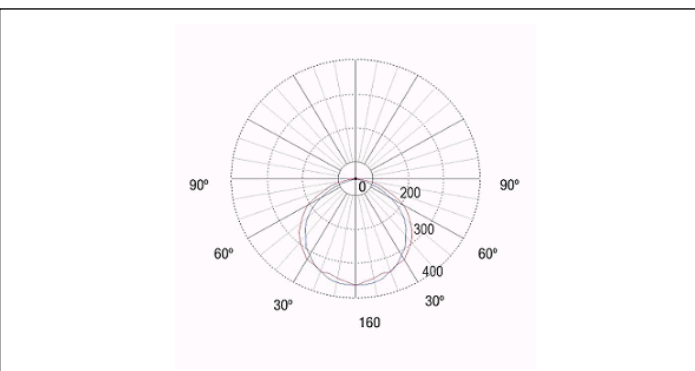

Fotometrische curve

Tussenafstanden

Installatie hoogte	↔	↔
2,0 m	11,85 m	9,65 m
2,5 m	14,78 m	12,01 m
3,0 m	15,76 m	13,18 m
3,5 m	16,59 m	14,23 m