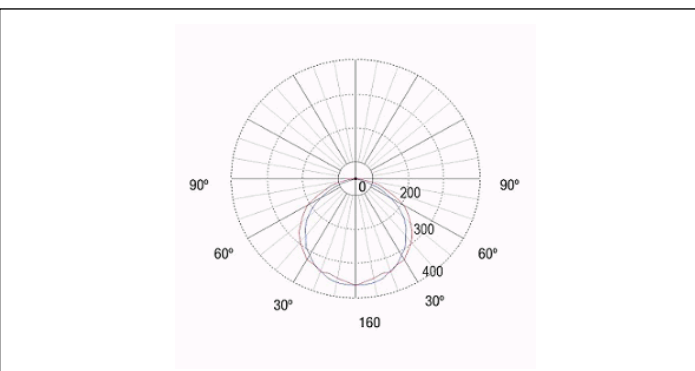

Foto

Afmetingen

Behuizing	Afmetingen (mm)			
	a	b	c	d
E1	485	375	157	173
E2	750	640	157	173
E3	1360	1250	157	173

Controle systeem: DALI

Armatuur: Autonome armatuur

Normen: EN-60598-1, EN-60598-2-22, EN-62034, EN60079-0, EN60079-1, EN60079-31, EN61347-2-7, EN61347-2-13, EN62386

IP/IK: IP66/IK09
Afwerking: Transparant
ATEX: Ja
Gewicht: 11,80KG

Fotometrische curve

Tussenafstanden

Installatie hoogte	Tussenafstanden	
	1	2
2,0 m	11,85 m	9,65 m
2,5 m	14,78 m	12,01 m
3,0 m	15,76 m	13,18 m
3,5 m	16,59 m	14,23 m