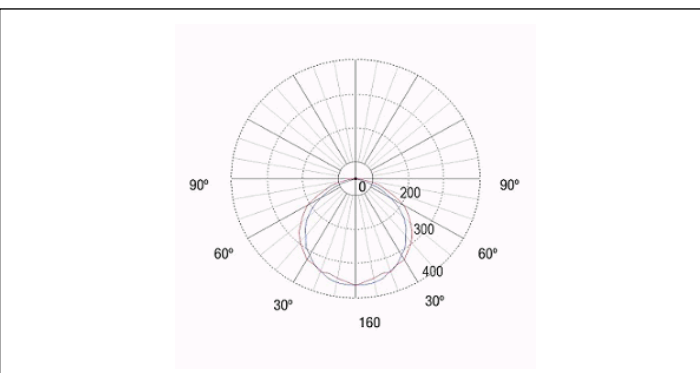

Fotometrische curve

Tussenafstanden

Installatie hoogte	↔	↔
2,0 m	11,85 m	9,65 m
2,5 m	14,78 m	12,01 m
3,0 m	15,76 m	13,18 m
3,5 m	16,59 m	14,23 m