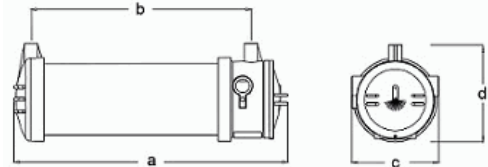

Foto

Zona 1/Zona 21
Ex db IIC T6 Gb
Ex tb IIIC T85°C Db

Afmetingen

Behuizing	Afmetingen (mm)			
	a	b	c	d
E1	485	375	157	173
E2	750	640	157	173
E3	1360	1250	157	173

Controle systeem: Zelftest

Armatuur: Autonome armatuur

IP/IK: IP66/IK09
Afwerking: Transparant
ATEX: Ja
Gewicht: 11,80KG

Fotometrische curve

Tussenafstanden

Installatie hoogte

Installatie hoogte	11,85 m	9,65 m
2,0 m	11,85 m	9,65 m
2,5 m	14,78 m	12,01 m
3,0 m	15,76 m	13,18 m
3,5 m	16,59 m	14,23 m