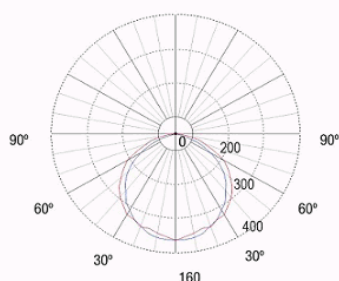

Foto

Zona 1/Zona 21
Ex db IIC T6 Gb
Ex tb IIIC T85°C Db

Afmetingen

Behuizing	Afmetingen (mm)			
	a	b	c	d
E1	485	375	157	173
E2	750	640	157	173
E3	1360	1250	157	173

Controle systeem: Zelftest

Armatuur: Autonome armatuur

IP/IK: IP66/IK09
Afwerking: Transparant
ATEX: Ja
Gewicht: 11,80KG

Fotometrische curve

Tussenafstanden

Installatie hoogte

Installatie hoogte	11,85 m	9,65 m
2,0 m	11,85 m	9,65 m
2,5 m	14,78 m	12,01 m
3,0 m	15,76 m	13,18 m
3,5 m	16,59 m	14,23 m