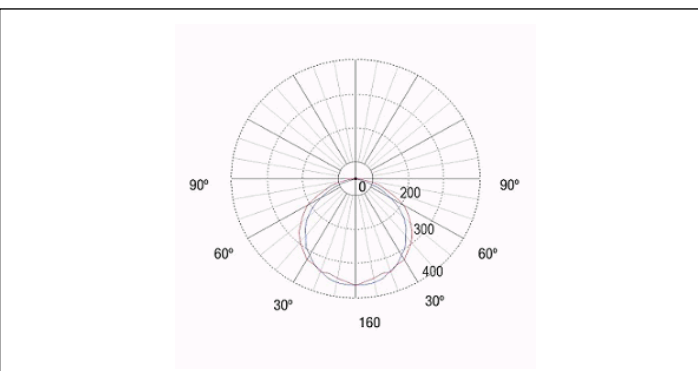

Fotometrische curve

Tussenafstanden

Installatie hoogte	↔	↔
2,0 m	11,85 m	9,65 m
2,5 m	14,78 m	12,01 m
3,0 m	15,76 m	13,18 m
3,5 m	16,59 m	14,23 m