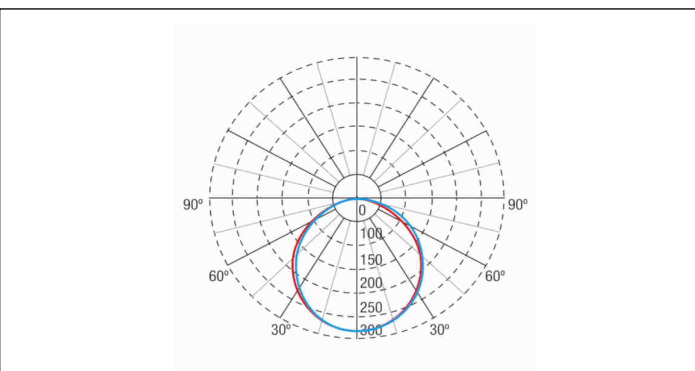

Klasse: II
Mode: NP/P
Power factor: - %
Signalisatie Toestel: -
Led temperatuur: 4000°K
Autonomie: 3 h
Afstandsbediening: Neen
Oplaadduur: 12 h

Mechanische specificaties

Behuizing: Polycarbonaat
Diffuser: Opaal polycarbonaat
Geschikt voor vlambare oppervlakten: Ja

Behuizing ATEX:

IP/IK: IP42/IK04
Afwerking: Wit RAL9003
Gewicht: 1,00KG

Fotometrische curve

Tussenafstanden

**Installatie
hoogte**

2,0 m	8,95 m	8,89 m
2,5 m	9,87 m	9,83 m
3,0 m	10,63 m	10,63 m
3,5 m	11,28 m	11,28 m