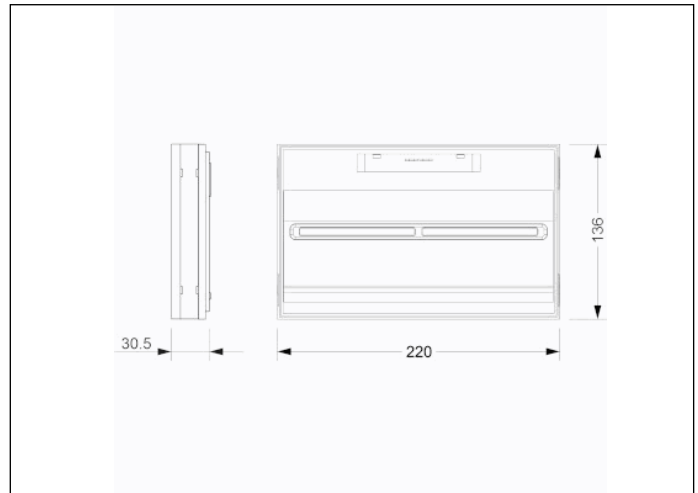

Foto

Afmetingen

Controle systeem:
Adresseerbaar draadloos
Normen: EN-60598-1,
EN-60598-2-22, EN-62034

Armatuur: Autonome
armatuur
Certificaat: CE

Elektronische specificaties

Voeding: 230V 50Hz<2.8W
Verbruik permanente modus: 2.8 W
Verbruik niet -permanente modus: 1.0 W
Werking temperatuur: 0-40°C
Noodverlichting: 12 x LEDS 0.5W
Lichtstroom in noodmodus: 250 lm
Lichtstroom in permanente modus: 150 lm
Batterij: 3.2V-3.0Ah LFP

Behuizing ATEX:

IP/IK: IP42/IK04
Afwerking: Wit RAL9003
Gewicht: 1,00KG

Fotometrische curve

Tussenafstanden

**Installatie
hoogte**

2,0 m	8,95 m	8,89 m
2,5 m	9,87 m	9,83 m
3,0 m	10,63 m	10,63 m
3,5 m	11,28 m	11,28 m