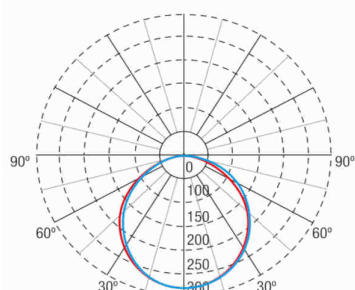

Fotometrische curve

Tussenafstanden

Installatie hoogte

2,0 m	10,16 m	10,06 m
2,5 m	11,26 m	11,18 m
3,0 m	12,20 m	12,15 m
3,5 m	13,02 m	13,00 m

Installatie kenmerken

De permanente armaturen hebben 3 netwerkaansluitklemmen om de permanente functie in / uit te schakelen.