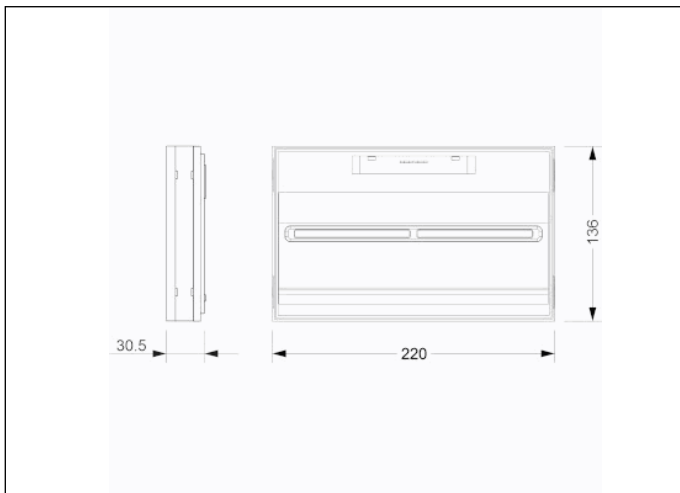

Foto

Afmetingen

Controle systeem: Zelftest

Armatuur: Autonome armatuur

Normen: EN-60598-1, EN-60598-2-22, EN-62034

Certificaat: CE

Elektronische specificaties

Voeding: 220-240V 50/60Hz<45mA