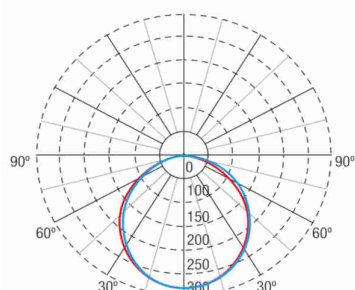

Fotometrische curve

Tussenafstanden

**Installatie
hoogte**

2,0 m	10,36 m	10,27 m
2,5 m	12,83 m	12,71 m
3,0 m	13,97 m	13,86 m
3,5 m	14,97 m	14,87 m

Installatie kenmerken

De permanente armaturen hebben 3 netwerkaansluitklemmen om de permanente functie in / uit te schakelen.