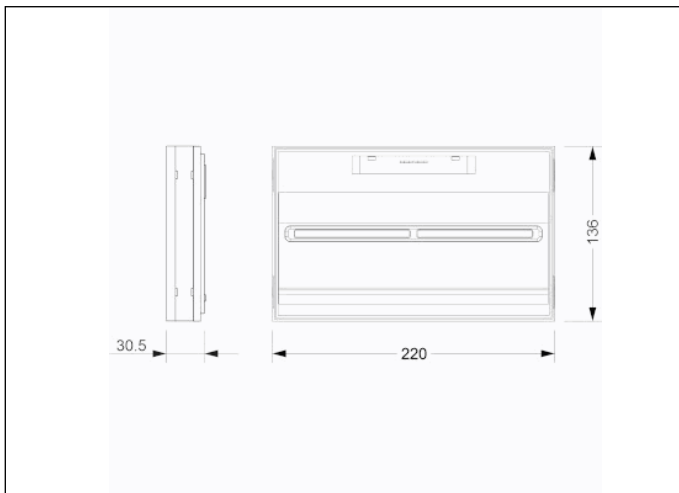

Foto

Afmetingen

Controle systeem: Zelftest

Armatuur: Autonome armatuur

Normen: EN-60598-1,
EN-60598-2-22, EN-62034

Certificaat: CE

Elektronische specificaties

Voeding: 230V 50Hz<7.5W