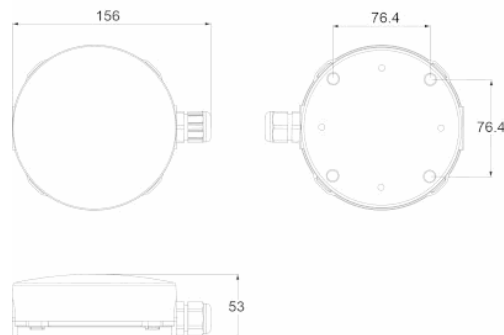

### Afmetingen

**Controle systeem:** Zelftest

**Armatuur:** Autonome armatuur

**Normen:** EN-60598-1, EN-60598-2-22, EN-62034

**Certificaat:** CE

### Tussenafstanden

**Installatie hoogte**

2,0 m	7,72 m	7,70 m
2,5 m	8,47 m	8,46 m
3,0 m	9,08 m	9,08 m
3,5 m	9,58 m	9,58 m