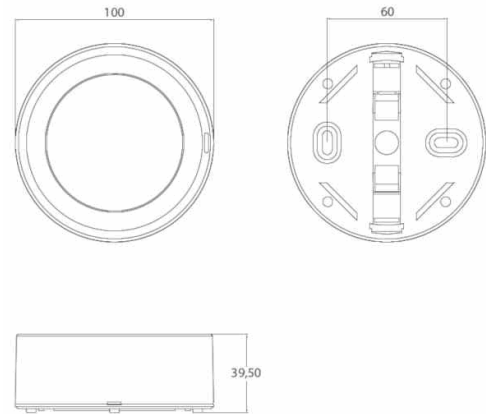

Referencia Gráfica

Dimensiones

Sistema de Control: Standard

Luminaria: Emergencia
Autónoma

Normas: EN-60598-1,
EN-60598-2-22

Certificación: CE

Características Eléctricas

Alimentación: 230V 50Hz<45mA