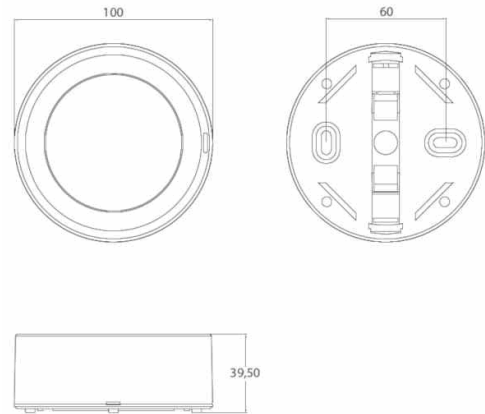

### Referencia Gráfica

### Dimensiones

**Sistema de Control:** Standard

**Luminaria:** Emergencia  
Autónoma

**Normas:** EN-60598-1,  
EN-60598-2-22

**Certificación:** CE