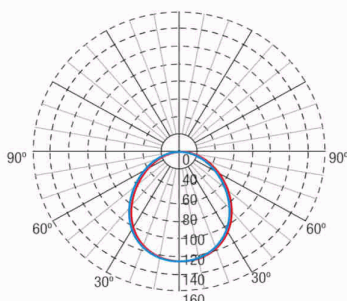

Modo: NP/P

Factor de potencia: - %

Lum. de Señalización: -

T°LED: 4000°K

Autonomía: 1 h

Telemando: Si

Tiempo de carga: 12 h

Características mecánicas

Envolvente: Policarbonato

Difusor: Policarbonato Opalino

Apta para sup. Inflamables: Si

IP/IK: IP42/IK04

Acabado: Blanco RAL9003

Curva fotométrica

Interdistancias

**Altura
instalación**