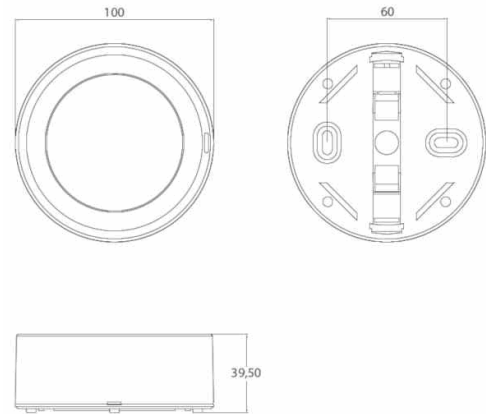

Referencia Gráfica

Dimensiones

Sistema de Control: Standard

Luminaria: Emergencia
Autónoma

Normas: EN-60598-1,
EN-60598-2-22

Certificación: CE

Características Eléctricas

Alimentación: 230V 50Hz<45mA

2,0 m	6,74 m	6,75 m
2,5 m	7,34 m	7,35 m
3,0 m	7,80 m	7,80 m
3,5 m	8,14 m	8,14 m

Características de instalación

Las luminarias No Permanentes disponen de 4 bornas (2xL + 2xN) de conexión de red.

Las luminarias Permanentes, disponen de 5 bornas (2xL+ 2xN + L1) para habilitar / deshabilitar la función permanente.