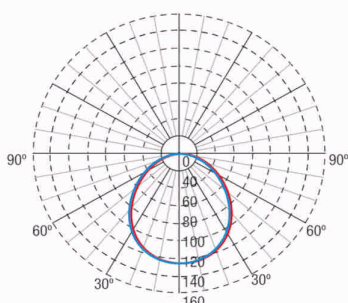

Modo: NP

Factor de potencia: - %

Lum. de Señalización: -

T°LED: 4000°K

Autonomía: 1 h

Telemando: No

Tiempo de carga: 24 h

Características mecánicas

Envolvente: Policarbonato

Difusor: Policarbonato Opalino

Apta para sup. Inflamables: Si

IP/IK: IP42/IK04

Acabado: Blanco RAL9003

Curva fotométrica

Interdistancias

**Altura
instalación**

2,0 m

-

-

2,5 m

-

-

3,0 m

-