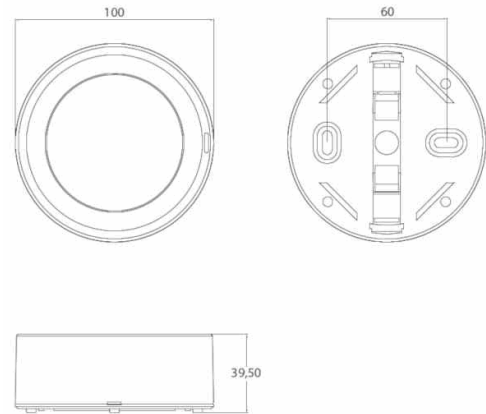

Referencia Gráfica

Dimensiones

Sistema de Control: Standard

Luminaria: Emergencia
Autónoma

Normas: EN-60598-1,
EN-60598-2-22

Certificación: CE

Características Eléctricas

Alimentación: 230V 50Hz<55mA