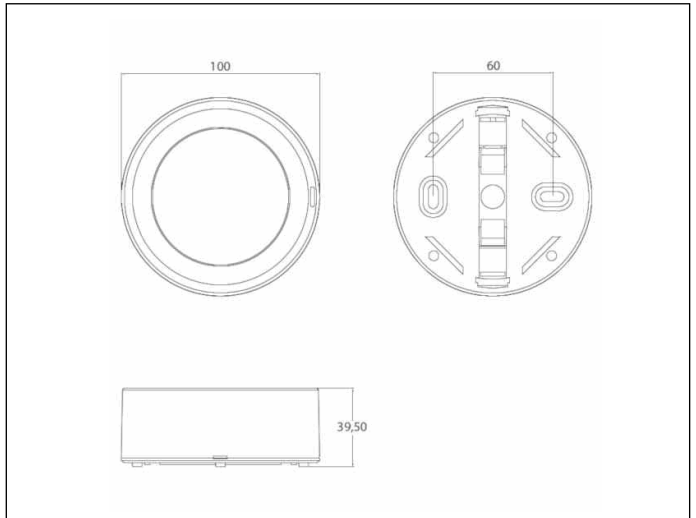

Referencia Gráfica

Dimensiones

Sistema de Control: Standard

Luminaria: Emergencia Autónoma

Normas: EN-60598-1,
EN-60598-2-22

Certificación: CE

Características Eléctricas

Alimentación: 230V 50Hz<45mA