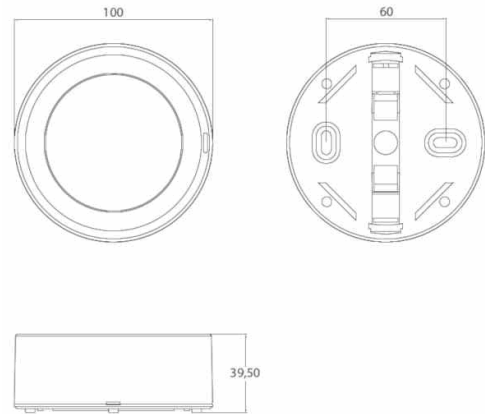

Referencia Gráfica

Dimensiones

Sistema de Control: Standard

Luminaria: Emergencia
Autónoma

Normas: EN-60598-1,
EN-60598-2-22

Certificación: CE

Características Eléctricas

Alimentación: 230V 50Hz<45mA