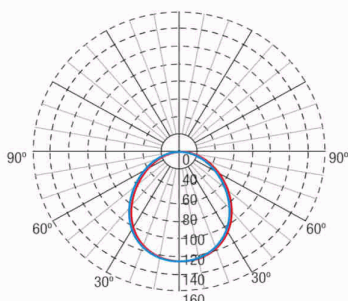

Modo: NP/P

Factor de potencia: - %

Lum. de Señalización: -

TªLED: 4000°K

Autonomía: 1 h

Telemando: Si

Tiempo de carga: 12 h

Características mecánicas

Envolvente: Policarbonato

Difusor: Policarbonato Opalino

Apta para sup. Inflamables: Si

IP/IK: IP42/IK04

Acabado: Blanco RAL9003

Curva fotométrica

Interdistancias

**Altura
instalación**

2,0 m

-

-

2,5 m

-

-

3,0 m

-