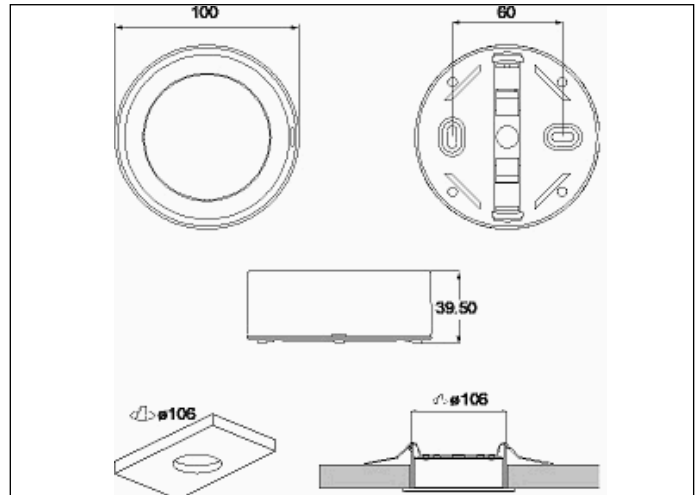

Foto

Afmetingen

Controle systeem: DALI

Armatuur: Autonome armatuur

Normen: EN-60598-1, EN-60598-2-22, EN-62034, EN 61347-2-7, EN 61347-2-13, EN 62386

Certificaat: CE, ENEC, CIVIL DEFENSE

Elektronische specificaties

Behuizing ATEX:

IP/IK: IP42/IK04
Afwerking: Wit RAL9003

Gewicht: 0,16KG

Fotometrische curve

Tussenafstanden

Installatie hoogte

2,0 m	7,44 m	7,43 m
2,5 m	8,15 m	8,15 m
3,0 m	8,72 m	8,72 m
3,5 m	9,18 m	9,18 m