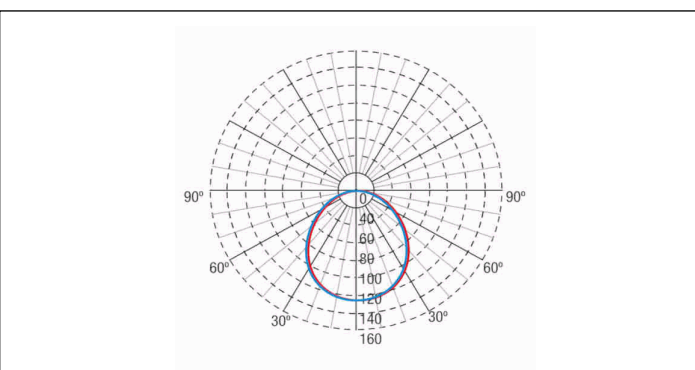

Behuizing ATEX:

IP/IK: IP42/IK04
Afwerking: Wit RAL9003

Gewicht: 0,16KG

Fotometrische curve

Tussenafstanden

Installatie hoogte

2,0 m	7,44 m	7,43 m
2,5 m	8,15 m	8,15 m
3,0 m	8,72 m	8,72 m
3,5 m	9,18 m	9,18 m