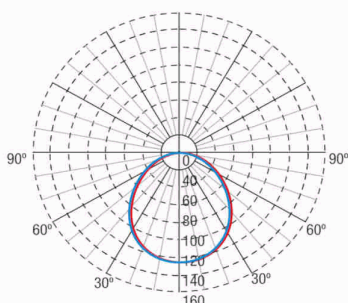

Klasse: II
Mode: NP/P
Power factor: - %
Signalisatie Toestel: -
Led temperatuur: 4000°K
Autonomie: 3 h
Afstandsbediening: Neen
Oplaadduur: 12 h

Mechanische specificaties

Behuizing: Polycarbonaat
Diffuser: Transparant polycarbonaat
Geschikt voor vlambare oppervlakten: Ja

Behuizing ATEX:

IP/IK: IP42/IK04
Afwerking: Wit RAL9003
Gewicht: 0,16KG

Fotometrische curve

Tussenafstanden

**Installatie
hoogte**

2,0 m	7,44 m	7,43 m
2,5 m	8,15 m	8,15 m
3,0 m	8,72 m	8,72 m
3,5 m	9,18 m	9,18 m