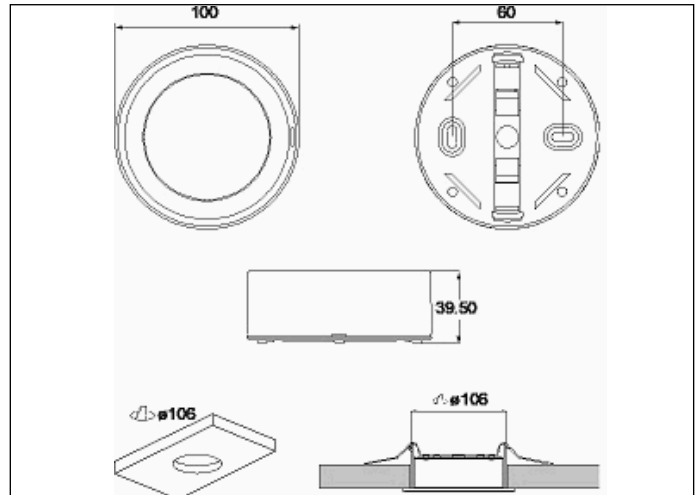

Foto

Afmetingen

Controle systeem:
Adresseerbaar draadloos

Normen: EN-60598-1,
EN-60598-2-22, EN-62034

Armatuur: Autonome
armatuur

Certificaat: CE, ENEC,
KITEMARK, CIVIL DEFENSE

Elektronische specificaties

Voeding: 230V 50Hz<2.5W
Verbruik permanente modus: 2.5 W
Verbruik niet -permanente modus: 0.9 W
Werking temperatuur: 0-40°C
Noodverlichting: 12xLED 0.5W
Lichtstroom in noodmodus: 150 lm
Lichtstroom in permanente modus: 95 lm
Batterij: 3.2V-1.5Ah LFP

Behuizing ATEX:

IP/IK: IP42/IK04
Afwerking: Wit RAL9003
Gewicht: 0,16KG

Fotometrische curve

Tussenafstanden

**Installatie
hoogte**

2,0 m	7,44 m	7,43 m
2,5 m	8,15 m	8,15 m
3,0 m	8,72 m	8,72 m
3,5 m	9,18 m	9,18 m