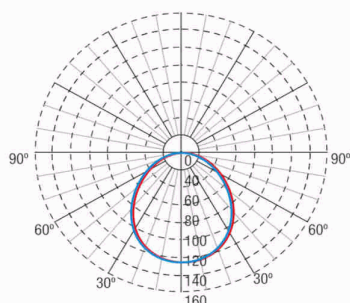

Fotometrische curve

Tussenafstanden

Installatie hoogte

2,0 m 7,44 m 7,43 m

2,5 m 8,15 m 8,15 m

3,0 m 8,72 m 8,72 m

3,5 m 9,18 m 9,18 m

Installatie kenmerken