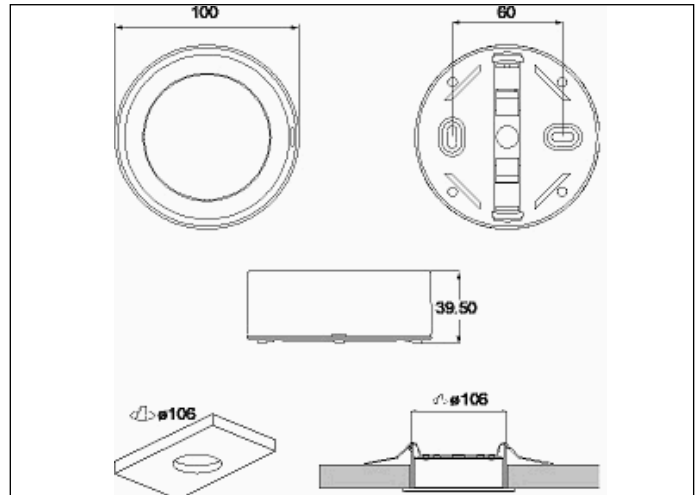

Foto

Afmetingen

Control systeem: Zelftest

Armatuur: Autonome armatuur

Normen: EN-60598-1, EN-60598-2-22, EN-62034

Certificaat: CE, ENEC, KITEMARK, CIVIL DEFENSE

Elektronische specificaties

Voeding: 230V 50Hz<2.5W

Mechanische specificaties

Behuizing: Polycarbonaat

Diffuser: Transparant polycarbonaat

Geschikt voor vlambare oppervlakten: Ja

Behuizing ATEX:

IP/IK: IP42/IK04

Afwerking: Wit RAL9003

Gewicht: 0,16KG