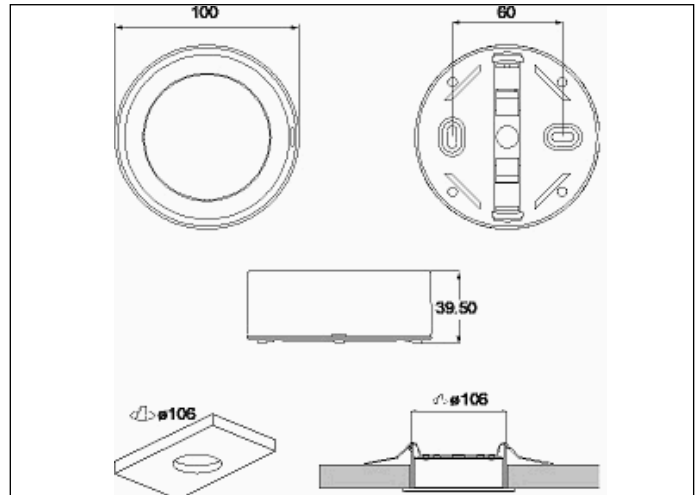

### Afmetingen

**Control systeem:** DALI

**Armatuur:** Autonome armatuur

**Normen:** EN-60598-1, EN-60598-2-22, EN-62034, EN 61347-2-7, EN 61347-2-13, EN 62386

**Certificaat:** CE, ENEC