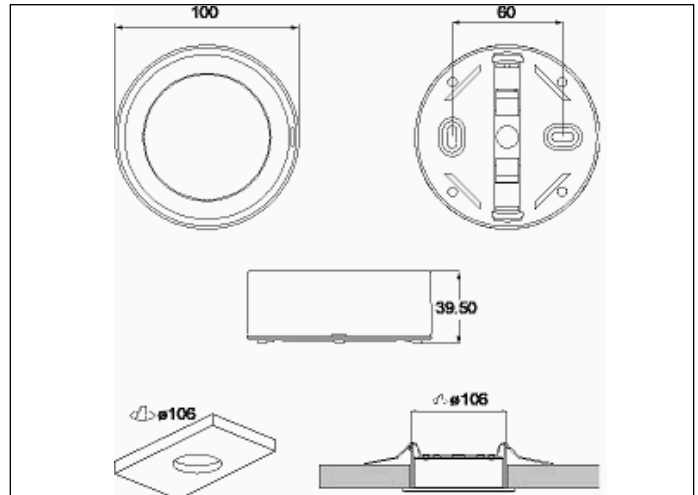

Foto

Afmetingen

Controle systeem:
Adresseerbaar draadloos
Normen: EN-60598-1,
EN-60598-2-22, EN-62034

Armatuur: Autonome
armatuur
Certificaat: CE, ENEC

Elektronische specificaties

Voeding: 230V 50Hz<2.8W
Verbruik permanente modus: 2.8 W
Verbruik niet -permanente modus: 0.9 W
Werking temperatuur: 0-40°C
Noodverlichting: 12xLED 0.5W
Lichtstroom in noodmodus: 425 lm
Lichtstroom in permanente modus: 180 lm
Batterij: 3.2V-1.5Ah LFP

Behuizing ATEX:

IP/IK: IP42/IK04
Afwerking: Wit RAL9003
Gewicht: 0,16KG

Fotometrische curve

Tussenafstanden

**Installatie
hoogte**

Installatie hoogte	9,80 m	9,78 m
2,0 m	9,80 m	9,78 m
2,5 m	10,98 m	10,96 m
3,0 m	11,92 m	11,91 m
3,5 m	12,74 m	12,73 m