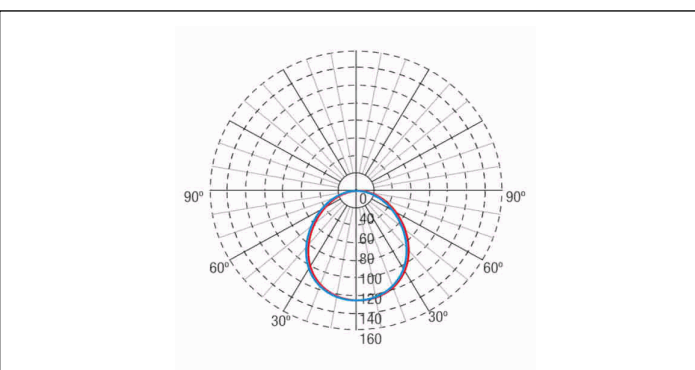

Klasse: II
Mode: NP/P
Power factor: - %
Signalisatie Toestel: -
Led temperatuur: 4000°K
Autonomie: 1 h
Afstandsbediening: Neen
Oplaadduur: 12 h

Mechanische specificaties

Behuizing: Polycarbonaat
Diffuser: Transparant polycarbonaat
Geschikt voor vlambare oppervlakten: Ja

Behuizing ATEX:

IP/IK: IP42/IK04
Afwerking: Wit RAL9003
Gewicht: 0,16KG

Fotometrische curve

Tussenafstanden

**Installatie
hoogte**

Installatie hoogte	9,80 m	9,78 m
2,0 m	9,80 m	9,78 m
2,5 m	10,98 m	10,96 m
3,0 m	11,92 m	11,91 m
3,5 m	12,74 m	12,73 m