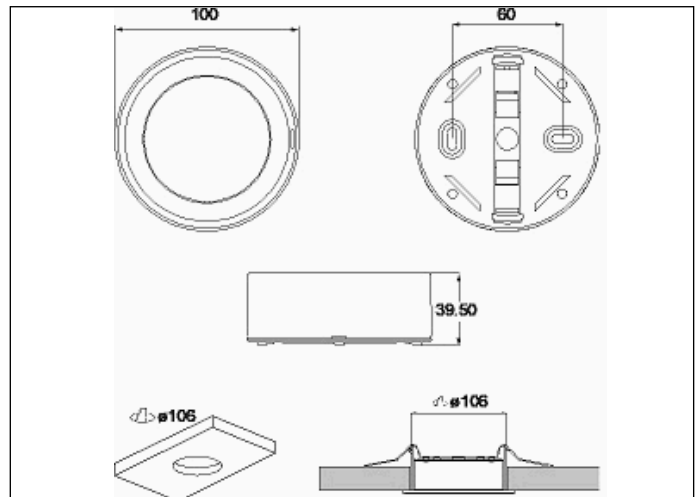

Foto

Afmetingen

Controlé systeem: Zelftest

Armatuur: Autonome armatuur

Normen: EN-60598-1, EN-60598-2-22, EN-62034

Certificaat: CE, ENEC

Elektronische specificaties

Voeding: 230V 50Hz<3.8W

Mechanische specificaties

Behuizing: Polycarbonaat

Diffuser: Transparant polycarbonaat

Geschikt voor vlambare oppervlakten: Ja

Behuizing ATEX:

IP/IK: IP42/IK04

Afwerking: Wit RAL9003

Gewicht: 0,16KG

10,96 m

3,0 m

11,92 m

11,91 m

3,5 m

12,74 m

12,73 m

Installatie kenmerken