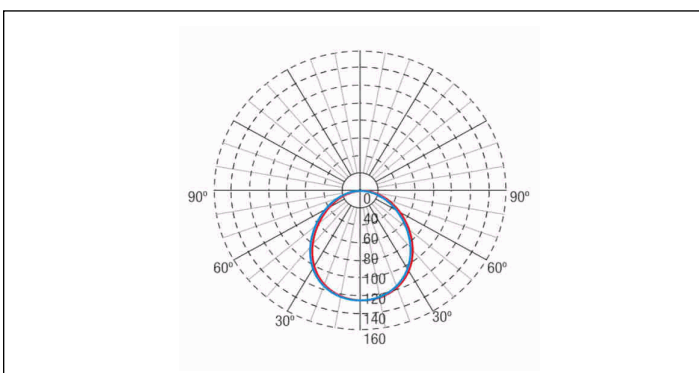

Fotometrische curve

Tussenafstanden

Installatie hoogte

2,0 m

9,80 m

9,78 m

2,5 m

10,98 m