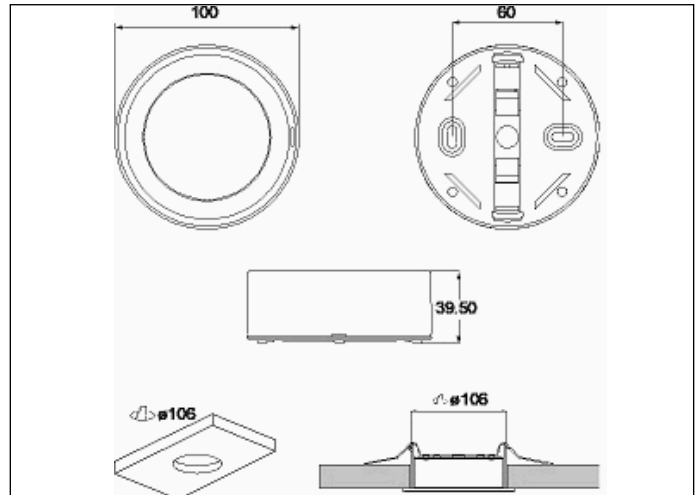

### Afmetingen

**Control systeem:** Zelftest

**Armatuur:** Autonome armatuur

**Normen:** EN-60598-1, EN-60598-2-22, EN-62034

**Certificaat:** CE