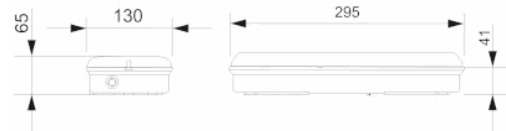

Foto

Afmetingen

Controle systeem:
Adresseerbaar draadloos
Normen: EN-60598-1,
EN-60598-2-22, EN-62034

Armatuur: Autonome
armatuur
Certificaat: CE

Elektronische specificaties

Voeding: 230V 50Hz<3.7W
Verbruik permanente modus: 3.7 W
Verbruik niet -permanente modus: 1.2 W
Werking temperatuur: 0-40°C
Noodverlichting: 12 x LED 0.5W
Lichtstroom in noodmodus: 300 lm
Lichtstroom in permanente modus: 180 lm
Batterij: 3.2V-3.0Ah LFP

Behuizing ATEX:

IP/IK: IP66/IK10
Afwerking: Transparant

Gewicht: 0,56KG

Fotometrische curve

Tussenafstanden

**Installatie
hoogte**

2,0 m	9,18 m	9,10 m
2,5 m	10,41 m	10,54 m
3,0 m	11,50 m	11,58 m
3,5 m	12,44 m	12,49 m