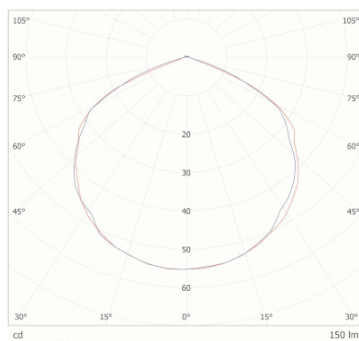

Behuizing ATEX:

IP/IK: IP66/IK10
Afwerking: Transparant

Gewicht: 0,56KG

Fotometrische curve

Tussenafstanden

**Installatie
hoogte**

2,0 m	9,18 m	9,10 m
2,5 m	10,41 m	10,54 m
3,0 m	11,50 m	11,58 m
3,5 m	12,44 m	12,49 m