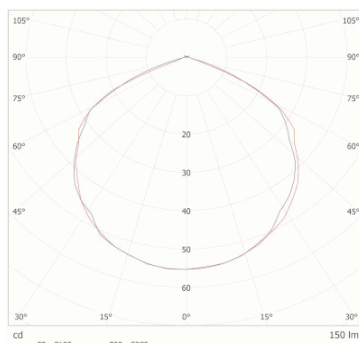

Behuizing ATEX:

IP/IK: IP66/IK10
Afwerking: Transparant

Gewicht: 0,59KG

Fotometrische curve

Tussenafstanden

**Installatie
hoogte**

2,0 m	9,83 m	9,54 m
2,5 m	11,21 m	11,19 m
3,0 m	12,42 m	12,57 m
3,5 m	13,50 m	13,61 m