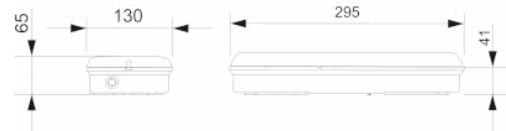

Foto

Afmetingen

Controle systeem:
Adresseerbaar draadloos
Normen: EN-60598-1,
EN-60598-2-22, EN-62034

Armatuur: Autonome
armatuur
Certificaat: CE, ENEC

Elektronische specificaties

Voeding: 230V 50Hz<3.8W
Verbruik permanente modus: 3.8 W
Verbruik niet -permanente modus: 0.9 W
Werking temperatuur: 0-40°C
Noodverlichting: 12 x LED 0.5W
Lichtstroom in noodmodus: 390 lm
Lichtstroom in permanente modus: 235 lm
Batterij: 3.2V-1.5Ah LFP

Behuizing ATEX:

IP/IK: IP66/IK10
Afwerking: Transparant

Gewicht: 0,59KG

Fotometrische curve

Tussenafstanden

**Installatie
hoogte**

2,0 m	9,83 m	9,54 m
2,5 m	11,21 m	11,19 m
3,0 m	12,42 m	12,57 m
3,5 m	13,50 m	13,61 m