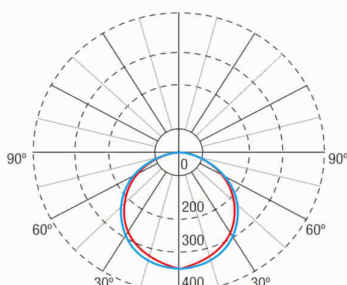

Curva fotométrica

Interdistancias

**Altura
instalación**

2,0 m

8,49 m

8,33 m

2,5 m

9,34 m