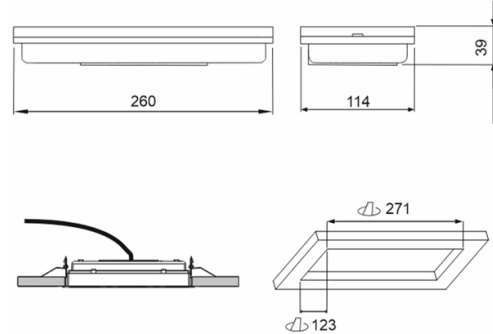

Referencia Gráfica

Dimensiones

Sistema de Control: Standard

Luminaria: Emergencia
Autónoma

Normas: EN-60598-1,
EN-60598-2-22

Certificación: CE

Características Eléctricas

Alimentación: 230V 50Hz<2.3W

9,12 m

3,0 m

10,02 m

9,75 m

3,5 m

10,54 m

10,26 m

Características de instalación