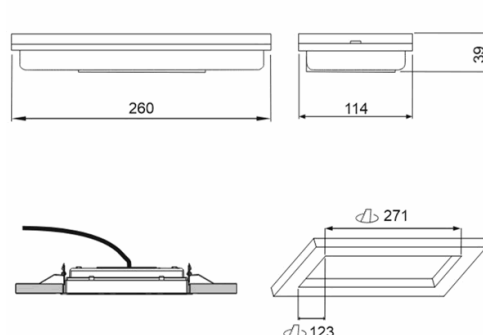

Photo

Dimensions

Système de contrôle: AutoTest

Luminaire: Luminaire Autonome

Normes: EN-60598-1,
EN-60598-2-22, EN-62034

Certification: CE

Caractéristiques électriques

Alimentation secteur: 230V 50Hz<2.2W

Temps de charge: 24 h

Caractéristiques mécaniques

Enveloppe: Polycarbonate

Diffuseur: Polycarbonate Transparent

Compatible pour montage sur surfaces inflammables: Oui

Enveloppe ATEX:

IP/IK: IP44/IK07

Finition: Blanc RAL9003