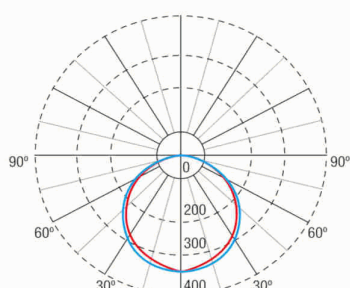

Poids: 0,53KG

Courbe photométrique

Interdistances

Hauteur d'installatio

2,0 m	12,75 m	8,77 m
2,5 m	14,97 m	10,37 m
3,0 m	16,40 m	11,49 m
3,5 m	17,40 m	12,47 m

Caractéristiques d'installation

Les luminaires permanents ont un pont sélecteur pour une fonction permanente / non permanente.