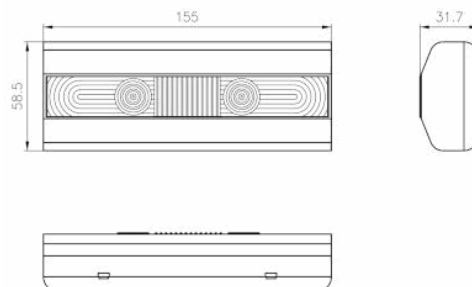

### Referencia Gráfica

### Dimensiones

**Sistema de Control:** Standard

**Luminaria:** Emergencia  
Autónoma

**Normas:** EN-60598-1,  
EN-60598-2-22

**Certificación:** CE