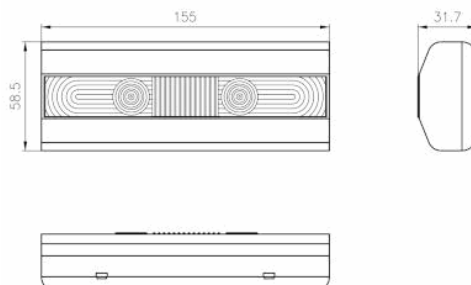

### Dimensions

**Système de contrôle:** DALI

**Luminaire:** Luminaire Autonome

**Normes:** EN-60598-1, EN-60598-2-22, EN-62034, EN 61347-2-7, EN 61347-2-13, EN 62386

**Certification:** CE, ENEC, CIVIL DEFENSE