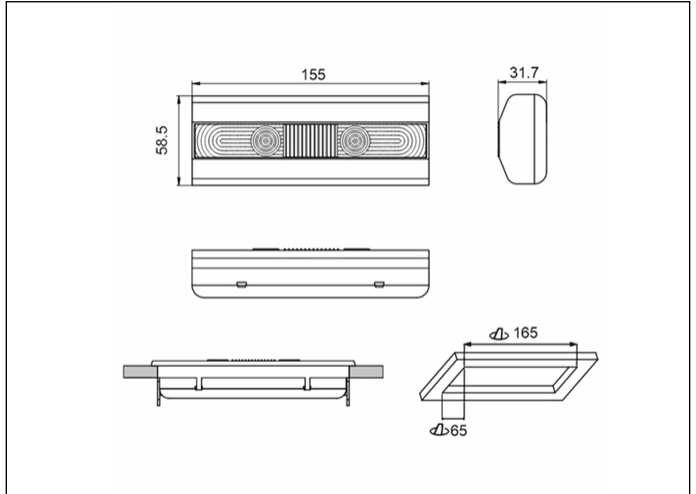

### Graphic reference

### Dimensions

**Control System:** DALI2

**Luminaire:** Self-Contained

**Standards:** EN-60598-1,  
EN-60598-2-22, EN-62034, EN  
61347-2-7, EN 61347-2-13, EN  
62386

**Certification:** CE, ENEC,  
CIVIL DEFENSE, DALI2