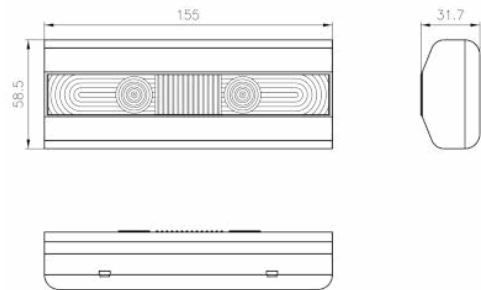

Referencia Gráfica

Dimensiones

Sistema de Control: AutoTest

Luminaria: Emergencia
Autónoma

Normas: EN-60598-1,
EN-60598-2-22, EN-62034

Certificación: CE

Características Eléctricas

Alimentación: 230V 50Hz<2.2W

Envolvente: Policarbonato

Difusor: Lente Ambiente + Direccional

Apta para sup. Inflamables: Si

IP/IK: IP20/IK04

Acabado: Blanco RAL9003

Curva fotométrica

Interdistancias

**Altura
instalación**

2,0 m 7,58 m 11,87 m

2,5 m 9,48 m 14,84 m

3,0 m 11,04 m 17,34 m

3,5 m 11,73 m 18,10 m

Características de instalación

Las luminarias disponen de 4 bornas (2xL+ 2xN)

Las luminarias disponen de puente selector para función permanente/no permanente.