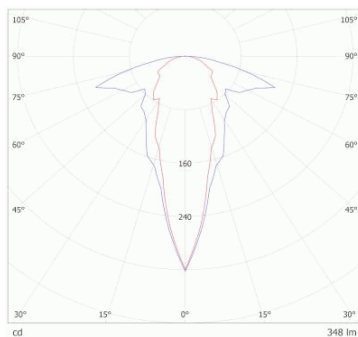

Envolvente: Policarbonato

Difusor: Lente Ambiente + Direccional

Apta para sup. Inflamables: Si

IP/IK: IP20/IK04

Acabado: Blanco RAL9003

Curva fotométrica

Interdistancias

**Altura
instalación**

2,0 m 7,58 m 11,87 m

2,5 m 9,48 m 14,84 m

3,0 m 11,04 m 17,34 m

3,5 m 11,73 m 18,10 m

Características de instalación

Las luminarias disponen de 4 bornas (2xL+ 2xN)

Las luminarias disponen de puente selector para función permanente/no permanente.