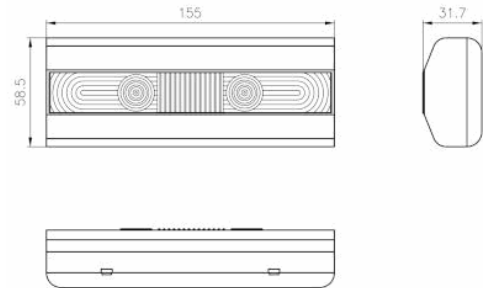

### Referencia Gráfica

### Dimensiones

**Sistema de Control:** Standard

**Luminaria:** Emergencia  
Autónoma

**Normas:** EN-60598-1,  
EN-60598-2-22

**Certificación:** CE

3,5 m                      12,69 m                      19,93 m