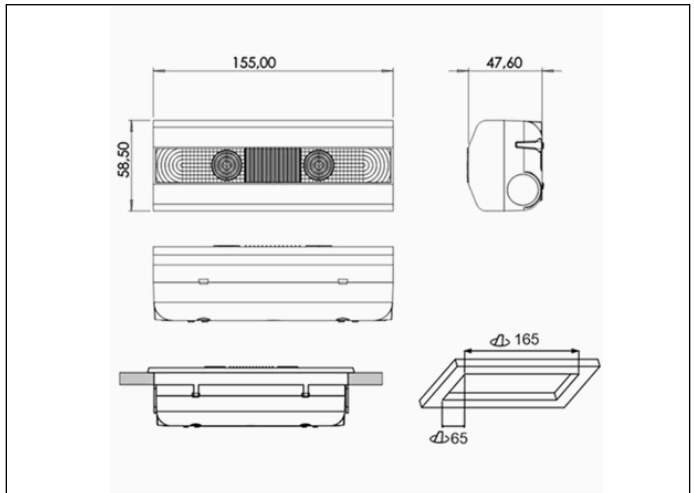

### Dimensions

**Système de contrôle:** DALI

**Luminaire:** Luminaire Autonome

**Normes:** EN-60598-1, EN-60598-2-22, EN-62034, EN 61347-2-7, EN 61347-2-13, EN 62386

**Certification:** CE