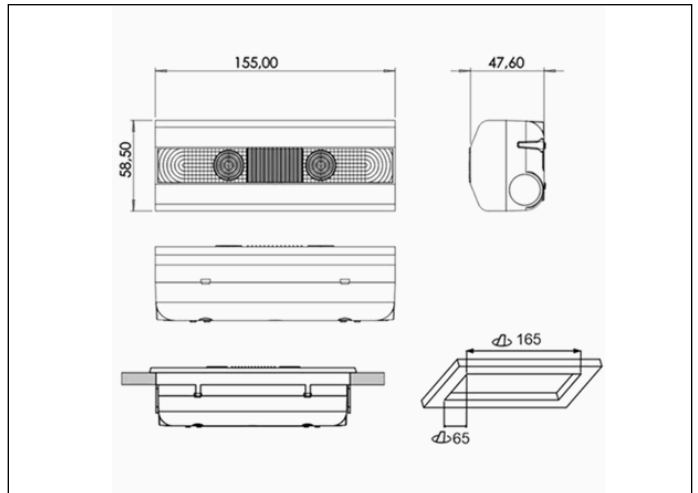

### Dimensions

**Système de contrôle:** DALI2

**Luminaire:** Luminaire Autonome

**Normes:** EN-60598-1, EN-60598-2-22, EN-62034, EN 61347-2-7, EN 61347-2-13, EN 62386

**Certification:** CE, DALI2