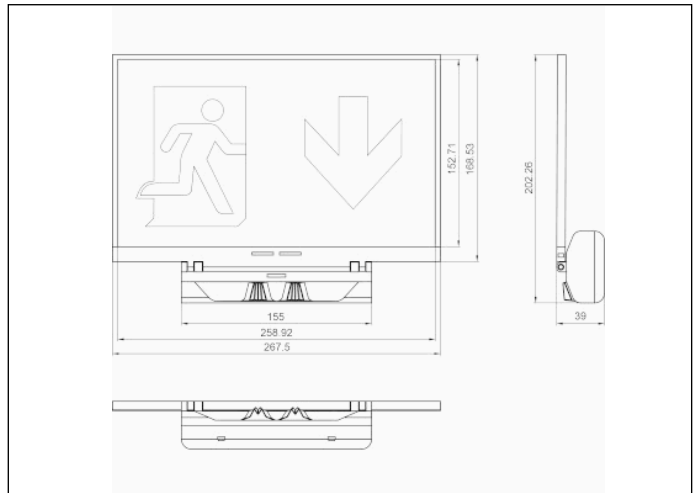

### Afmetingen

**Controle systeem:** Zelftest

**Armatuur:** Autonome armatuur

**Normen:** EN-60598-1, EN-60598-2-22, EN-62034

**Certificaat:** CE, ENEC, CIVIL DEFENSE