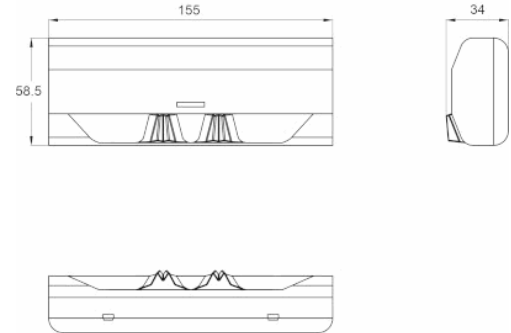

### Afmetingen

**Controle systeem:** Zelftest

**Armatuur:** Autonome armatuur

**Normen:** EN-60598-1, EN-60598-2-22, EN-62034

**Certificaat:** CE